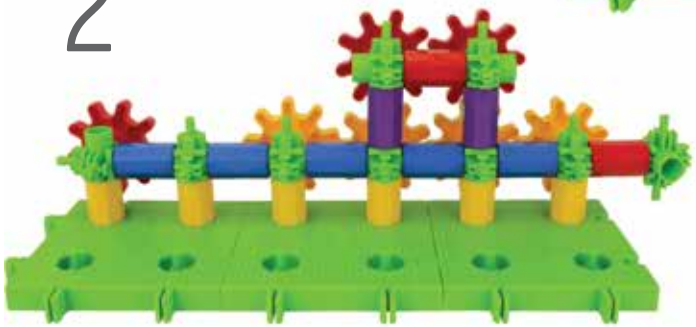

korbo **EDU**

320 / 430 PIECES

100 ways to spin,
learn & play!

3+ YEARS
OLD

- A  320 / 430
128x : 184x
- B  72x : 92x
- C  44x : 54x
- D  40x : 54x
- E  24x : 26x
- F  12x : 20x

1

2

REMI
04-445 Warszawa, Poland
ul. Szafarzy 71
tel. +48 22 858 16 55
www.korbo.eu

-  12
-  11
-  6
-  5
-  5
-  2
-  10
-  2
-  7
-  3

1

2

3

4

5

korbo EDU

320 / 430

- 2 yellow gears
- 2 red gears
- 6 blue gears
- 2 purple gears
- 11 yellow pins
- 4 red pins
- 3 blue pins
- 3 purple pins
- 9 green gears
- 8 green gears
- 1 green pin
- 2 green plates

korbo EDU

320 / 430

- 1 yellow gear
- 9 red gears
- 1 blue gear
- 1 purple gear
- 1 yellow pin
- 2 red pins
- 1 blue pin
- 1 purple pin
- 5 green gears
- 1 green pin
- 2 green plates

1

2

3

4

5

6

- 13
- 11
- 8
- 3
- 3
- 14
- 5
- 3
- 13
- 10
- 1
- 4