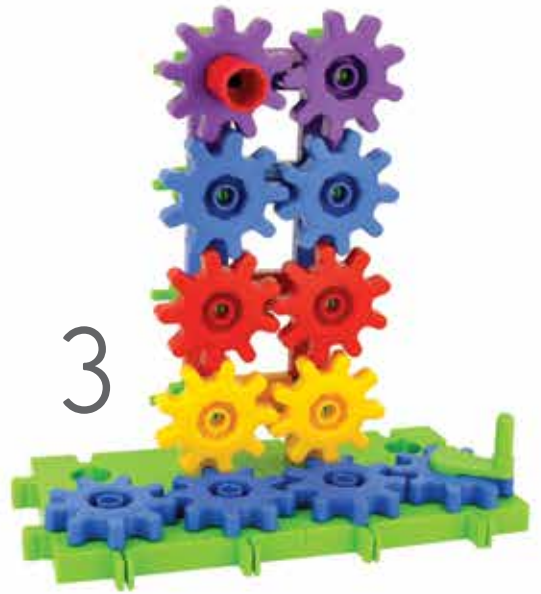

korbo **EDU**

320 / 430 PIECES

100 ways to spin,
learn & play!

3+ YEARS
OLD

- A  320 / 430
128x : 184x
- B  72x : 92x
- C  44x : 54x
- D  40x : 54x
- E  24x : 26x
- F  12x : 20x

1

2

REMI
04-445 Warszawa, Poland
ul. Szafarzy 71
tel. +48 22 858 16 55
www.korbo.eu

-  12
-  11
-  6
-  5
-  5
-  2
-  10
-  2
-  7
-  3

1

2

3

4

5

korbo EDU

320 / 430

- 2 yellow gears
- 2 red gears
- 6 blue gears
- 2 purple gears
- 11 yellow pins
- 4 red pins
- 3 blue pins
- 3 purple pins
- 9 green gears
- 8 green gears
- 1 green pin
- 2 green plates

korbo EDU

320 / 430

- 1 yellow gear
- 9 red gears
- 1 blue gear
- 1 purple gear
- 1 yellow pin
- 2 red pins
- 1 blue pin
- 1 purple pin
- 5 green gears
- 1 green pin
- 2 green plates

1

2

3

4

5

6

- 13
- 11
- 8
- 3
- 3
- 14
- 5
- 3
- 13
- 10
- 1
- 4