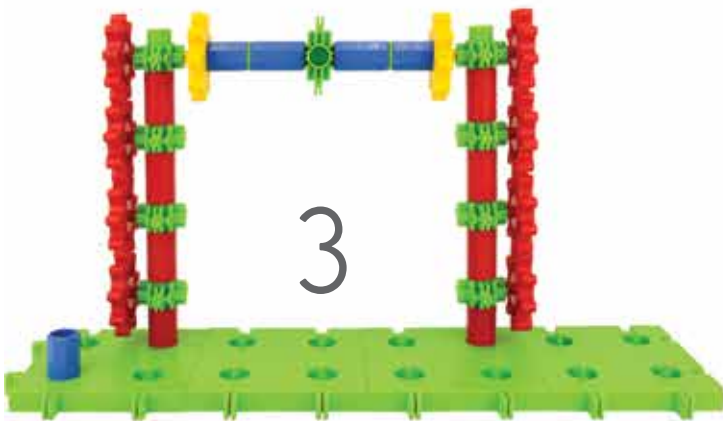

- 2 yellow gears
- 2 red gears
- 6 blue gears
- 2 purple gears
- 11 yellow pins
- 4 red pins
- 3 blue pins
- 3 purple pins
- 9 green gears
- 8 green gears
- 1 green pin
- 2 green plates

korbo EDU

320 / 430

- 1 yellow gear
- 9 red gears
- 1 blue gear
- 1 purple gear
- 1 yellow pin
- 2 red pins
- 1 blue pin
- 1 purple pin
- 5 green gears
- 1 green pin
- 2 green plates

1

2

3

4

5

6

- 13
- 11
- 8
- 3
- 3
- 14
- 5
- 3
- 13
- 10
- 1
- 4

MATHS

Umieść koła zębate o podanych wartościach w odpowiednich miejscach tak, aby równania były prawdziwe.
Place the gears with the given values in the right places so that the equations were correct.

$$\text{Gear} + \text{Gear} = 6$$