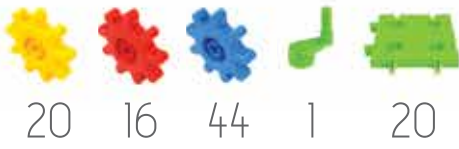

-  12
-  11
-  6
-  5
-  5
-  2
-  10
-  2
-  7
-  3

1

2

3

4

5

korbo EDU

320 / 430

- 2 yellow gears
- 2 red gears
- 6 blue gears
- 2 purple gears
- 11 yellow pins
- 4 red pins
- 3 blue pins
- 3 purple pins
- 9 green gears
- 8 green gears
- 1 green pin
- 2 green plates

korbo EDU

320 / 430

- 1 yellow gear
- 9 red gears
- 1 blue gear
- 1 purple gear
- 1 yellow pin
- 2 red pins
- 1 blue pin
- 1 purple pin
- 5 green gears
- 1 green pin
- 2 green plates

1

2

3

4

5

6

- 13
- 11
- 8
- 3
- 3
- 14
- 5
- 3
- 13
- 10
- 1
- 4