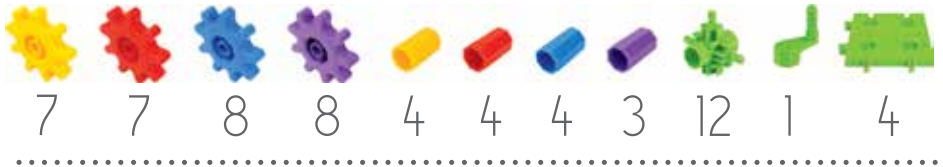

korbo **EDU**

320 / 430 PIECES

100 ways to spin,
learn & play!

3+ YEARS
OLD

- A  320 / 430
128x : 184x
- B  72x : 92x
- C  44x : 54x
- D  40x : 54x
- E  24x : 26x
- F  12x : 20x

1

2

REMI
04-445 Warszawa, Poland
ul. Szafarzy 71
tel. +48 22 858 16 55
www.korbo.eu