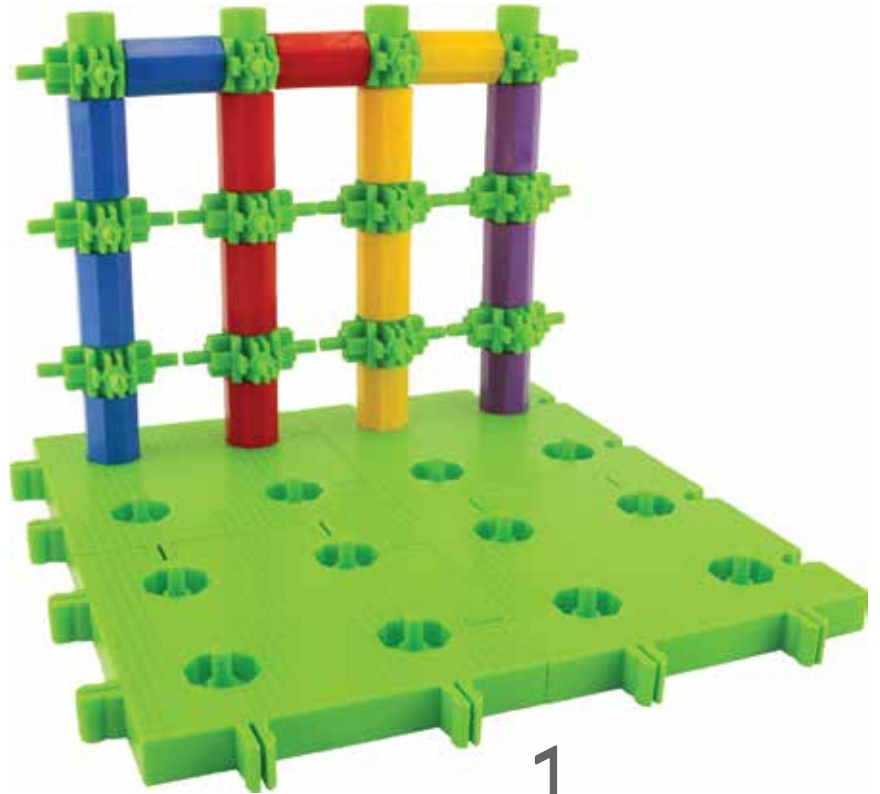

korbo **EDU**

320 / 430 PIECES

100 ways to spin,
learn & play!

3+ YEARS
OLD

- A  320 / 430
128x : 184x
- B  72x : 92x
- C  44x : 54x
- D  40x : 54x
- E  24x : 26x
- F  12x : 20x

1

2

REMI
04-445 Warszawa, Poland
ul. Szafarzy 71
tel. +48 22 858 16 55
www.korbo.eu

- 2 yellow gears
- 2 red gears
- 6 blue gears
- 2 purple gears
- 11 yellow pins
- 4 red pins
- 3 blue pins
- 3 purple pins
- 9 green gears
- 8 green gears
- 1 green pin
- 2 green plates

korbo EDU

320 / 430

- 1 yellow gear
- 9 red gears
- 1 blue gear
- 1 purple gear
- 1 yellow pin
- 2 red pins
- 1 blue pin
- 1 purple pin
- 5 green gears
- 1 green pin
- 2 green plates

1

2

3

4

5

6

- 13
- 11
- 8
- 3
- 3
- 14
- 5
- 3
- 13
- 10
- 1
- 4