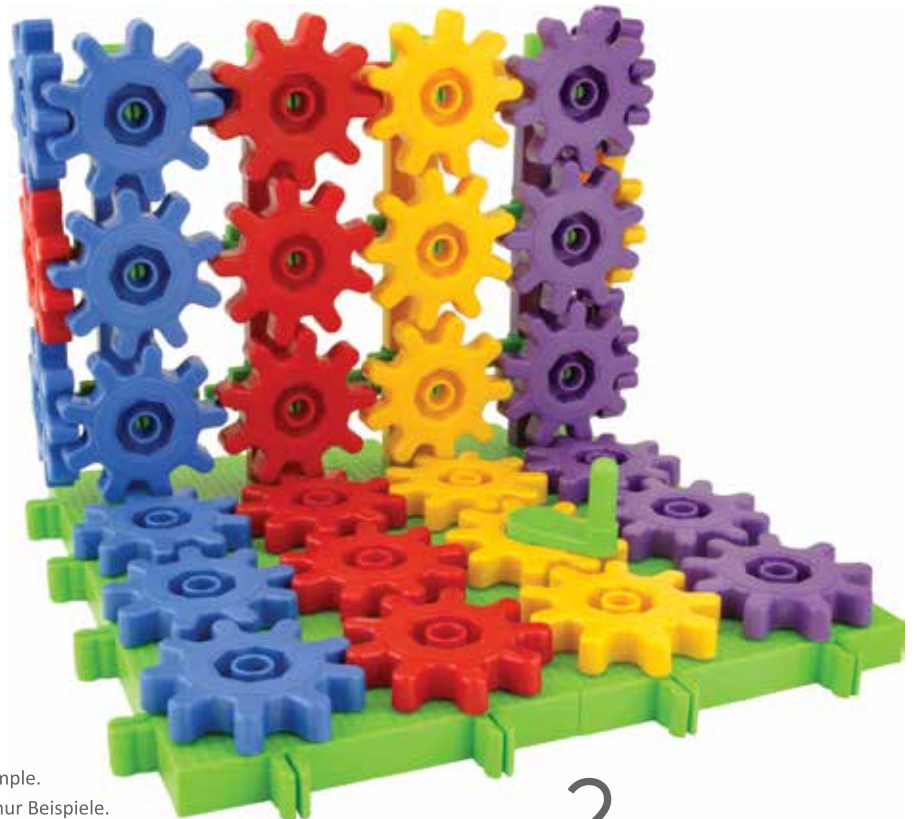

korbo **EDU**

320 / 430 PIECES

100 ways to spin,
learn & play!

3+ YEARS
OLD

- A  320 / 430
128x : 184x
- B  72x : 92x
- C  44x : 54x
- D  40x : 54x
- E  24x : 26x
- F  12x : 20x

1

2

REMI
04-445 Warszawa, Poland
ul. Szafarzy 71
tel. +48 22 858 16 55
www.korbo.eu

- 2 yellow gears
- 2 red gears
- 6 blue gears
- 2 purple gears
- 11 yellow pins
- 4 red pins
- 3 blue pins
- 3 purple pins
- 9 green gears
- 8 green gears
- 1 green pin
- 2 green plates

korbo EDU

320 / 430

- 1 yellow gear
- 9 red gears
- 1 blue gear
- 1 purple gear
- 1 yellow pin
- 2 red pins
- 1 blue pin
- 1 purple pin
- 5 green gears
- 1 green pin
- 2 green plates

1

2

3

4

5

6

- 13
- 11
- 8
- 3
- 3
- 14
- 5
- 3
- 13
- 10
- 1
- 4