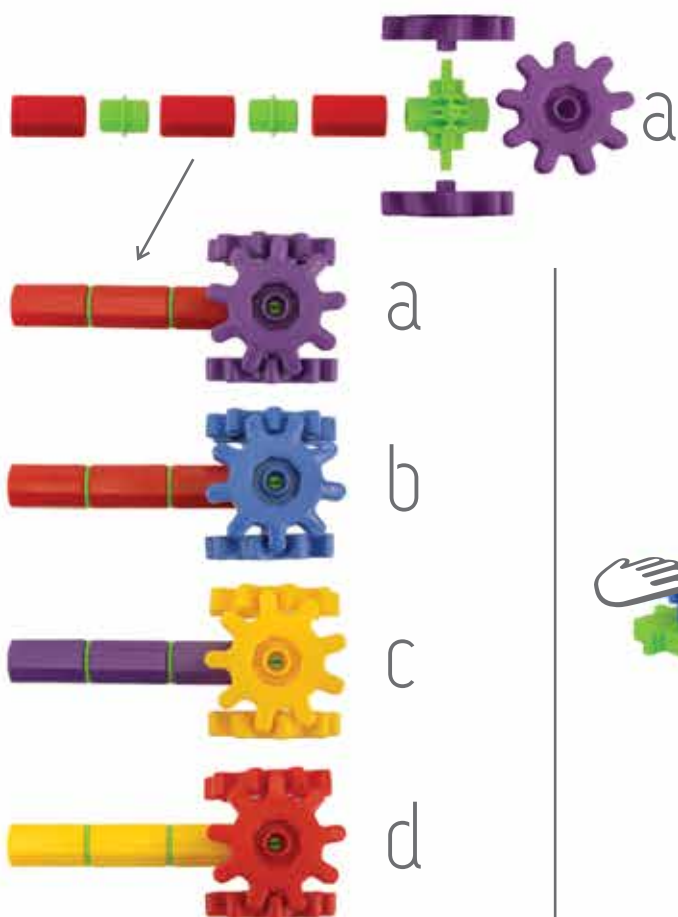

- 2 yellow gears
- 2 red gears
- 6 blue gears
- 2 purple gears
- 11 yellow pins
- 4 red pins
- 3 blue pins
- 3 purple pins
- 9 green gears
- 8 green gears
- 1 green pin
- 2 green plates

korbo EDU

320 / 430

- 1 yellow gear
- 9 red gears
- 1 blue gear
- 1 purple gear
- 1 yellow pin
- 2 red pins
- 1 blue pin
- 1 purple pin
- 5 green gears
- 1 green pin
- 2 green plates

1

2

3

4

5

6

- 13
- 11
- 8
- 3
- 3
- 14
- 5
- 3
- 13
- 10
- 1
- 4

MATHS

Umieść koła zębate o podanych wartościach w odpowiednich miejscach tak, aby równania były prawdziwe.
Place the gears with the given values in the right places so that the equations were correct.

$$\text{Gear} + \text{Gear} = 6$$