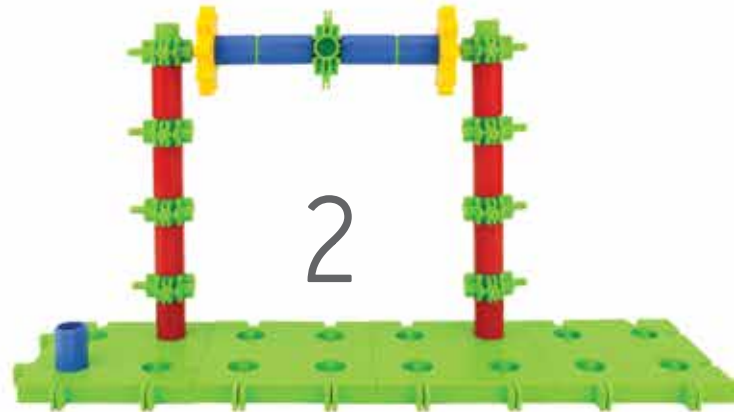

- 2 yellow gears
- 2 red gears
- 6 blue gears
- 2 purple gears
- 11 yellow pins
- 4 red pins
- 3 blue pins
- 3 purple pins
- 9 green gears
- 8 green gears
- 1 green pin
- 2 green plates

korbo EDU

320 / 430

- 1 yellow gear
- 9 red gears
- 1 blue gear
- 1 purple gear
- 1 yellow pin
- 2 red pins
- 1 blue pin
- 1 purple pin
- 5 green gears
- 1 green pin
- 2 green plates

1

2

3

4

5

6

- 13
- 11
- 8
- 3
- 3
- 14
- 5
- 3
- 13
- 10
- 1
- 4

MATHS

Umieść koła zębate o podanych wartościach w odpowiednich miejscach tak, aby równania były prawdziwe.
Place the gears with the given values in the right places so that the equations were correct.

$$\text{Gear} + \text{Gear} = 6$$