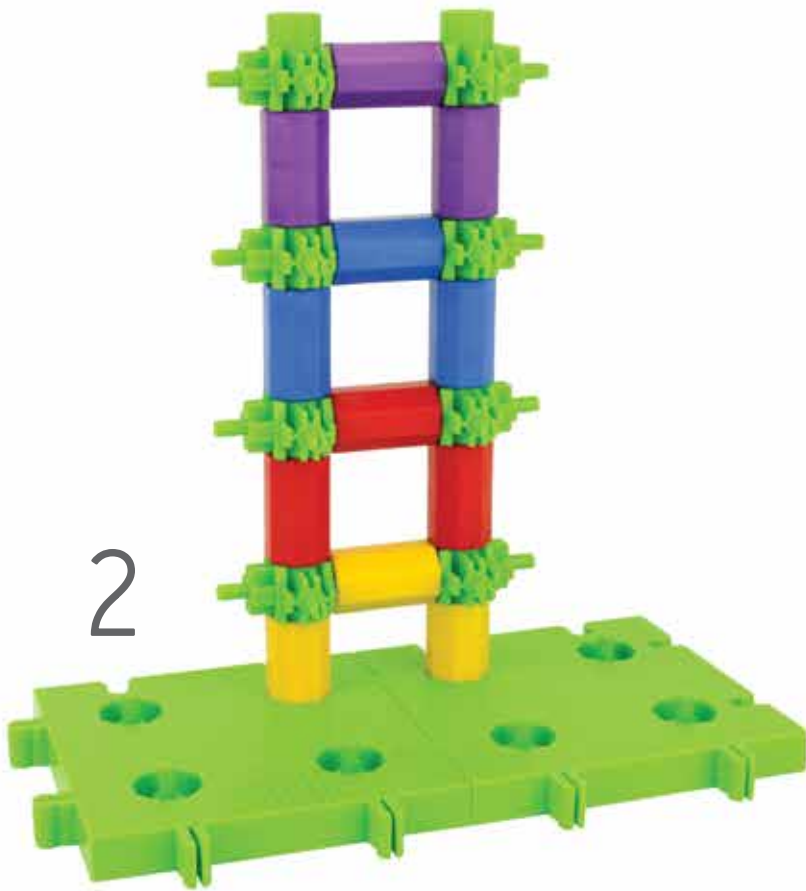

korbo **EDU**

320 / 430 PIECES

100 ways to spin,
learn & play!

3+ YEARS
OLD

- A  320 / 430
128x : 184x
- B  72x : 92x
- C  44x : 54x
- D  40x : 54x
- E  24x : 26x
- F  12x : 20x

1

2

REMI
04-445 Warszawa, Poland
ul. Szafarzy 71
tel. +48 22 858 16 55
www.korbo.eu

-  12
-  11
-  6
-  5
-  5
-  2
-  10
-  2
-  7
-  3

1

2

3

4

5

korbo EDU

320 / 430

- 2 yellow gears
- 2 red gears
- 6 blue gears
- 2 purple gears
- 11 yellow pins
- 4 red pins
- 3 blue pins
- 3 purple pins
- 9 green gears
- 8 green gears
- 1 green pin
- 2 green plates

korbo EDU

320 / 430

- 1 yellow gear
- 9 red gears
- 1 blue gear
- 1 purple gear
- 1 yellow pin
- 2 red pins
- 1 blue pin
- 1 purple pin
- 5 green gears
- 1 green pin
- 2 green plates

1

2

3

4

5

6

- 13
- 11
- 8
- 3
- 3
- 14
- 5
- 3
- 13
- 10
- 1
- 4