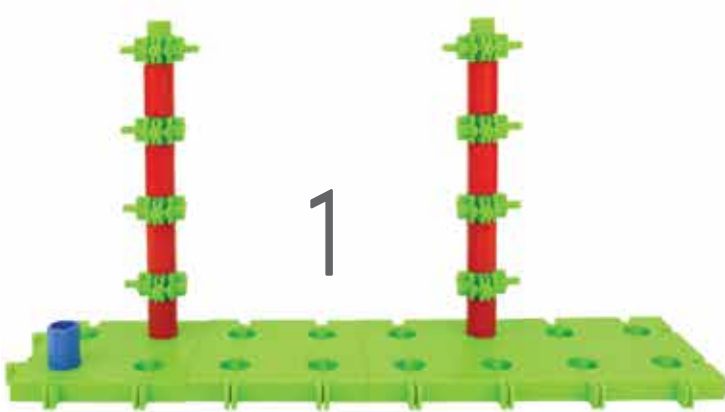

- 2 yellow gears
- 2 red gears
- 6 blue gears
- 2 purple gears
- 11 yellow pins
- 4 red pins
- 3 blue pins
- 3 purple pins
- 9 green gears
- 8 green gears
- 1 green pin
- 2 green plates

korbo EDU

320 / 430

- 1 yellow gear
- 9 red gears
- 1 blue gear
- 1 purple gear
- 1 yellow pin
- 2 red pins
- 1 blue pin
- 1 purple pin
- 5 green gears
- 1 green pin
- 2 green plates

1

2

3

4

5

6

- 13
- 11
- 8
- 3
- 3
- 14
- 5
- 3
- 13
- 10
- 1
- 4

MATHS

Umieść koła zębate o podanych wartościach w odpowiednich miejscach tak, aby równania były prawdziwe.
Place the gears with the given values in the right places so that the equations were correct.

$$\text{Gear} + \text{Gear} = 6$$