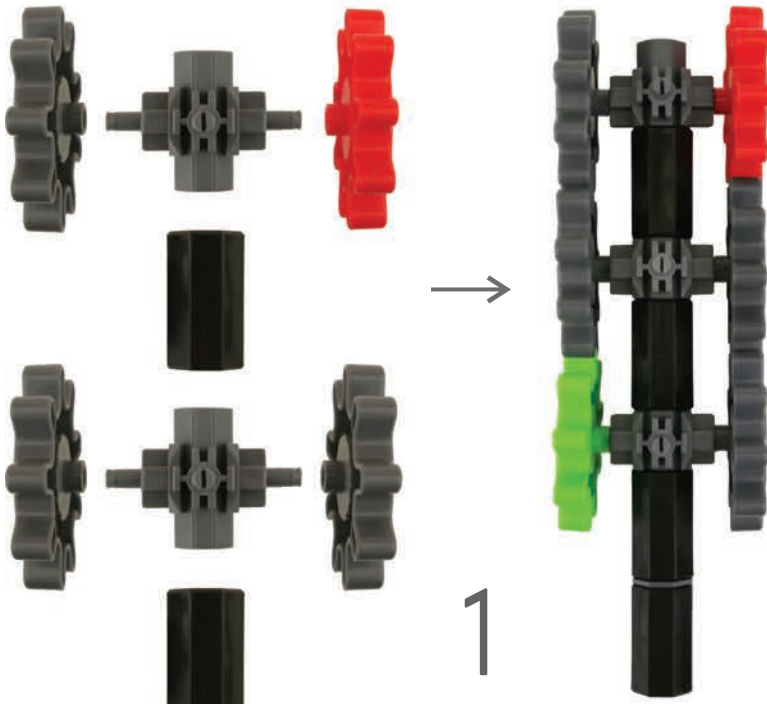

10

4

11

5

12

6

13

7

14

REMI
04-445 Warszawa, Poland
ul. Szafarzy 71
tel. +48 22 858 16 55
www.korbo.eu

- 1 yellow gear
- 1 green gear
- 1 red gear
- 9 grey gears
- 5 black tubes
- 3 grey connectors
- 1 grey pin
- 1 grey base plate