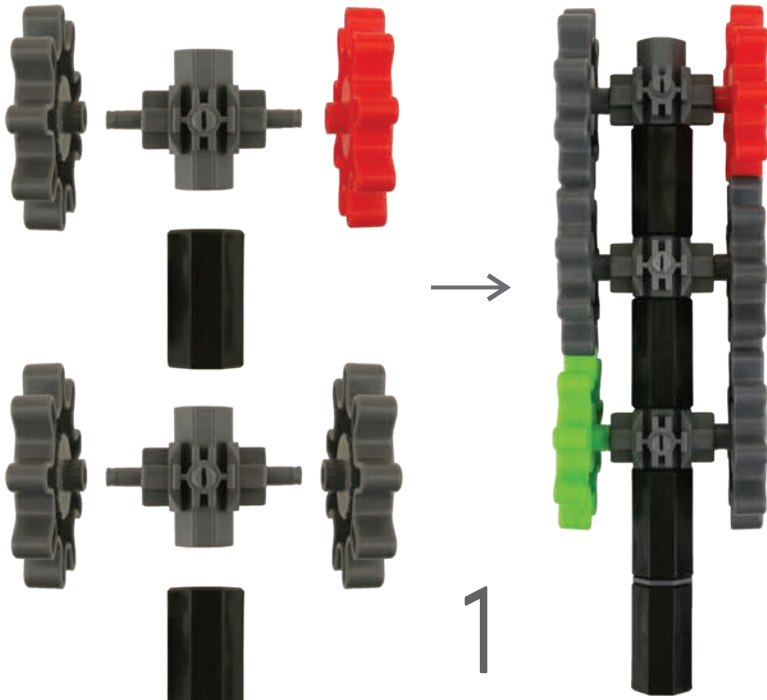

100 ways to spin,
learn & play!

4+ YEARS
OLD

A  40 x

B  47 x

C  45 x

D  3 x

E  28 x

F  8 x

G **NEW!**  28 x

REMI
04-445 Warszawa, Poland
ul. Szafarzy 71
tel. +48 22 858 16 55
www.korbo.eu

PL Kolorystyka wszystkich konstrukcji jest przykładowa.
GB Colour combinations of all constructions is only an example.
DE Die abgebildeten Farbkombinationen der Figuren sind nur Beispiele.
RU Расцветка всех конструкций случайная.
ES Los colores de todas las construcciones sirven de ejemplo.
FR Les couleurs de toutes les constructions ce n'est qu'un exemple.