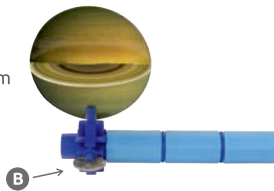

6 Saturn

Diameter: 120 536 km
Distance from Sun: 1 433 500 000 km
Orbital period: ~ 30 years
Rotation period: ~ 11 h
Temperature: ~ (-140°C)