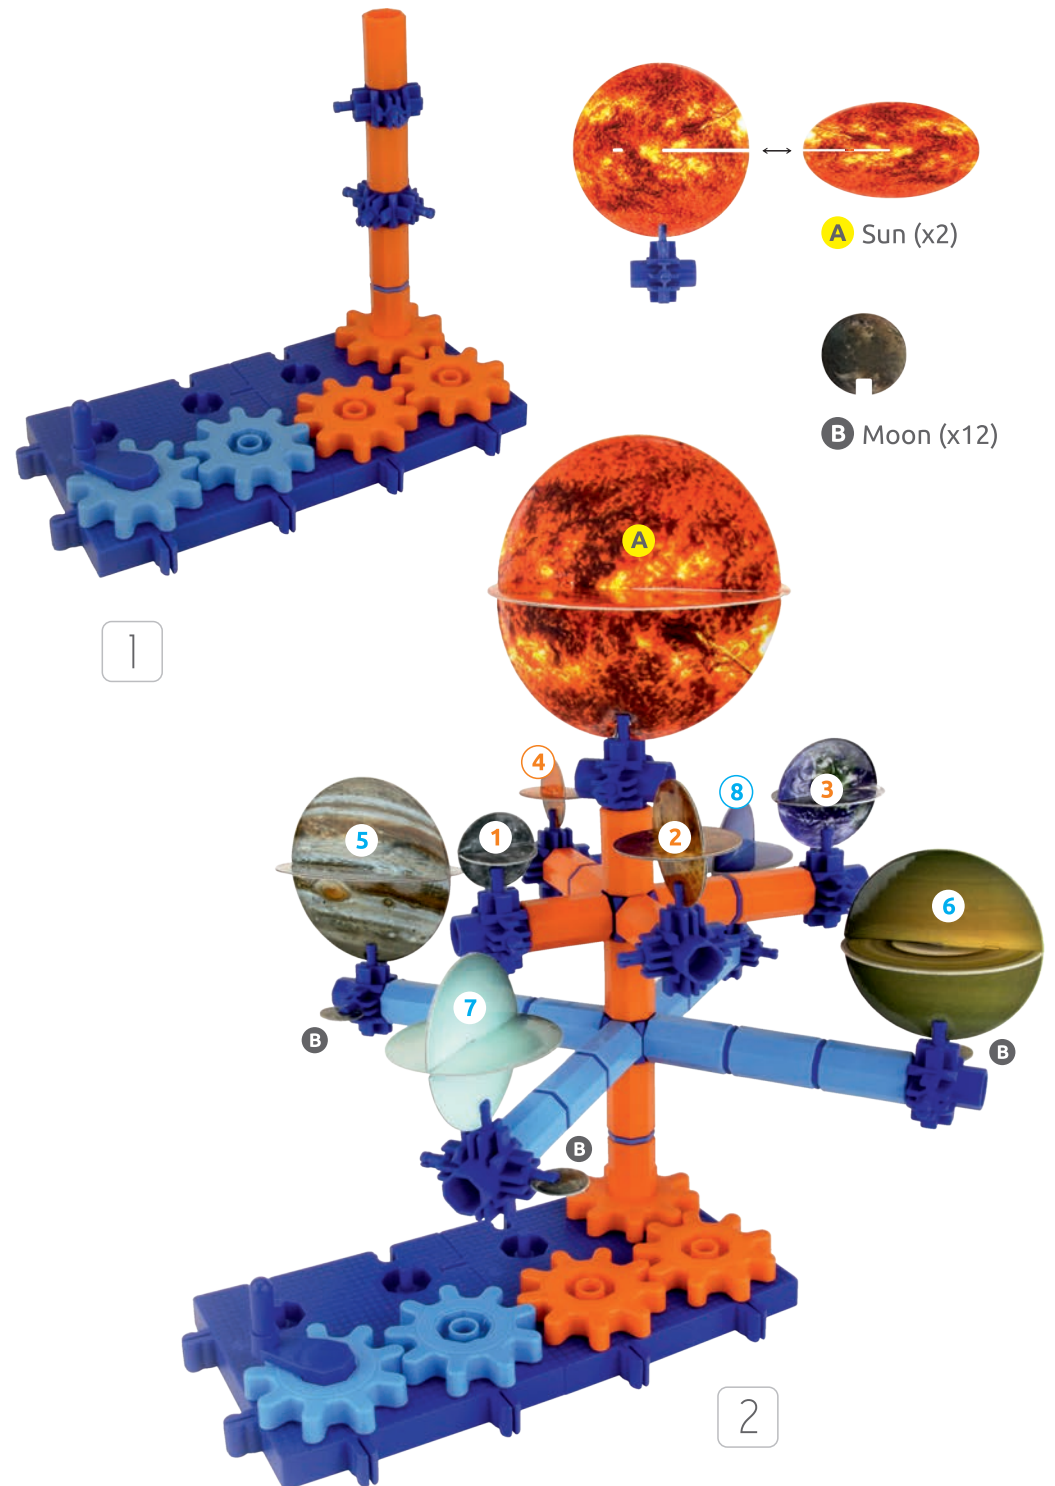

Diameter: 4879 km
 Distance from Sun: 57 930 000 km
 Orbital period: 88 days
 Rotation period: ~ 1407 h
 Temperature: ~ 167°C

5 Jupiter

Diameter: 142 984 km
 Distance from Sun: 778 600 000 km
 Orbital period: ~ 12 years
 Rotation period: ~ 10 h
 Temperature: ~ (-110°C)

2 Venus

Diameter: 12104 km
 Distance from Sun: 108 200 000 km
 Orbital period: ~ 225 days
 Rotation period: ~ (-5832 h)
 Temperature: ~ 464°C

6 Saturn

Diameter: 120 536 km
 Distance from Sun: 1 433 500 000 km
 Orbital period: ~ 30 years
 Rotation period: ~ 11 h
 Temperature: ~ (-140°C)

3 Earth

Diameter: 12756 km
 Distance from Sun: 149 600 000 km
 Orbital period: ~ 365 days
 Rotation period: ~ 24 h
 Temperature: ~ 15°C

7 Uranus

Diameter: 51 118 km
 Distance from Sun: 2 872 500 000 km
 Orbital period: ~ 84 years
 Rotation period: ~ (-17 h)
 Temperature: ~ (-195°C)

4 Mars

Diameter: 6792 km
 Distance from Sun: 227 940 000 km
 Orbital period: 687 days
 Rotation period: ~ 25 h
 Temperature: ~ (-65°C)

8 Neptune

Diameter: 49 528 km
 Distance from Sun: 4 495 100 000 km
 Orbital period: ~ 164 years
 Rotation period: ~ 16 h
 Temperature: ~ (-200°C)