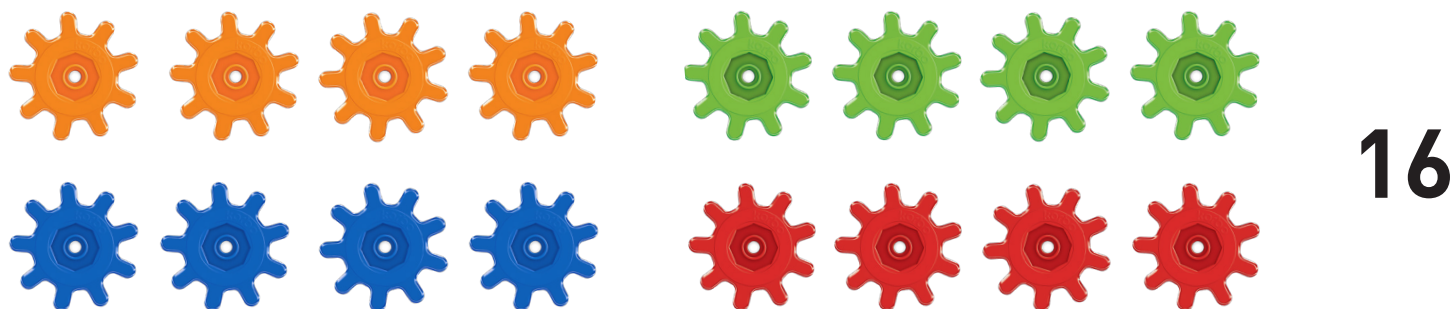

Zestaw START dla 1 pary = 40 elementów

KOŁA ZĘBATE (zębaki)

WALCE

ŁĄCZNIKI

KRZYŻAKI

PLATFORMY

W opakowaniu dodatkowe 20 korbek do realizacji innych zadań.