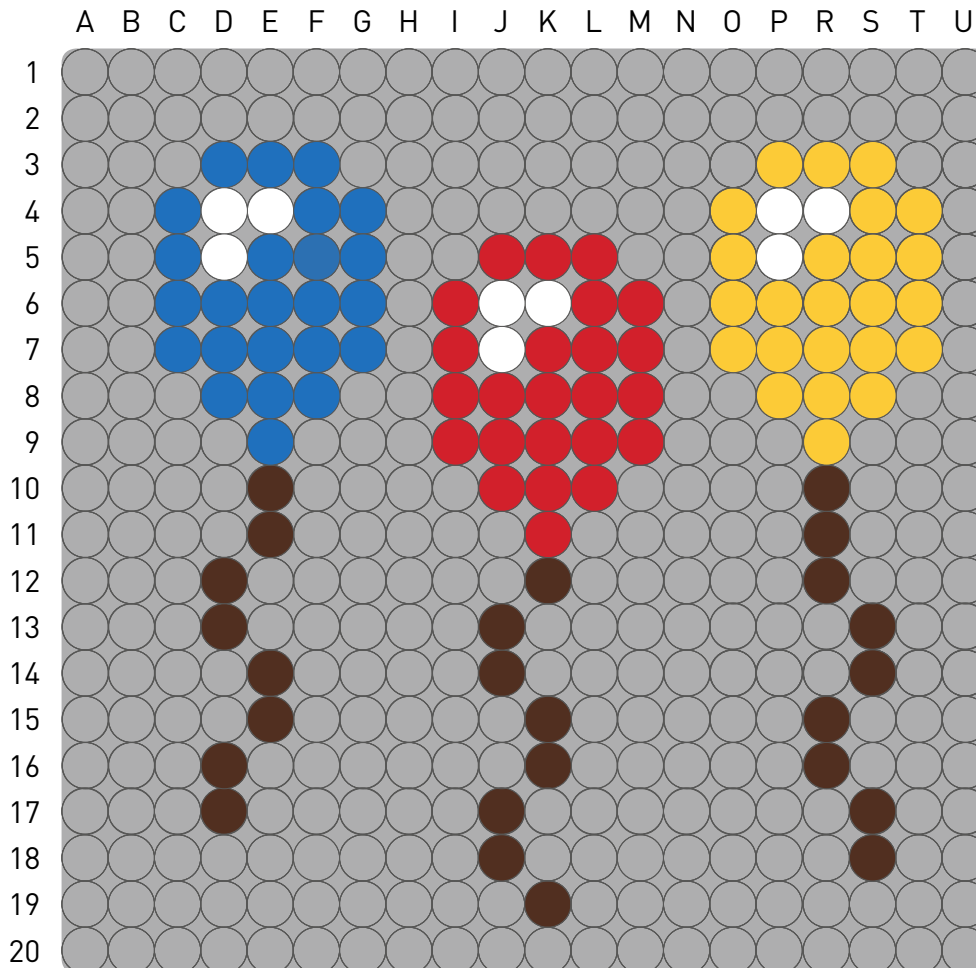

COMBO
WALL

 66

 66

 12

 1

remi

Kolory są propozycją - można użyć innych.

43

COMBO
WALL

 25

 24

 24

 24

 9

 1

remi

Kolory są propozycją - można użyć innych.

44