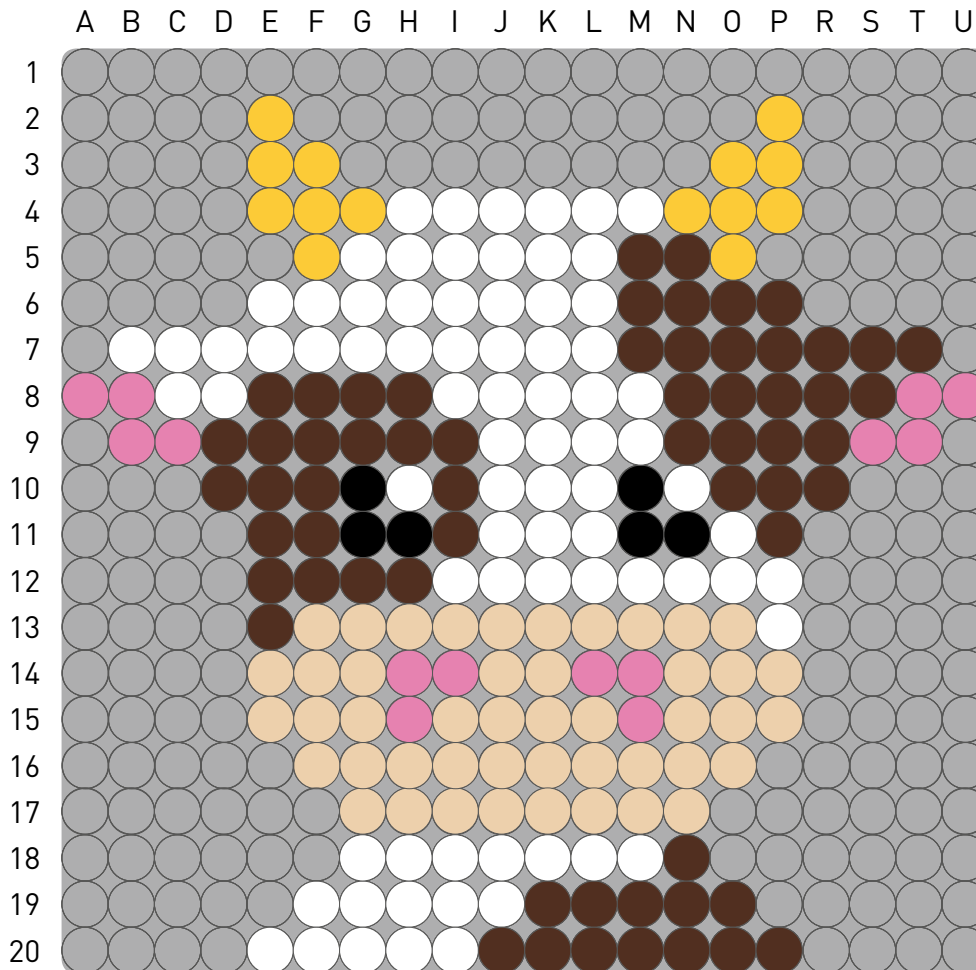

COMBO WALL

77

61

46

14

14

6

1

remi

Kolory są propozycją - można użyć innych.

08