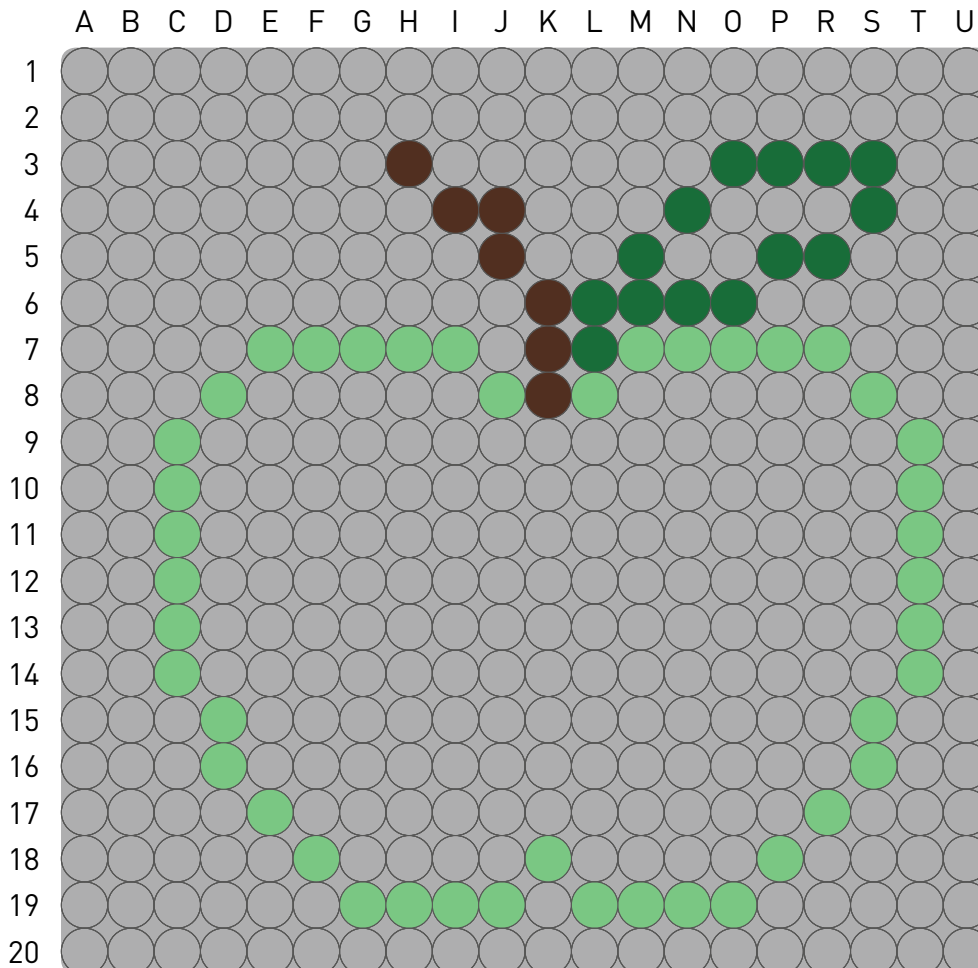

COMBO WALL

34

32

remi

Kolory są propozycją - można użyć innych.

59

COMBO WALL

33

14

7

remi

Kolory są propozycją - można użyć innych.

60